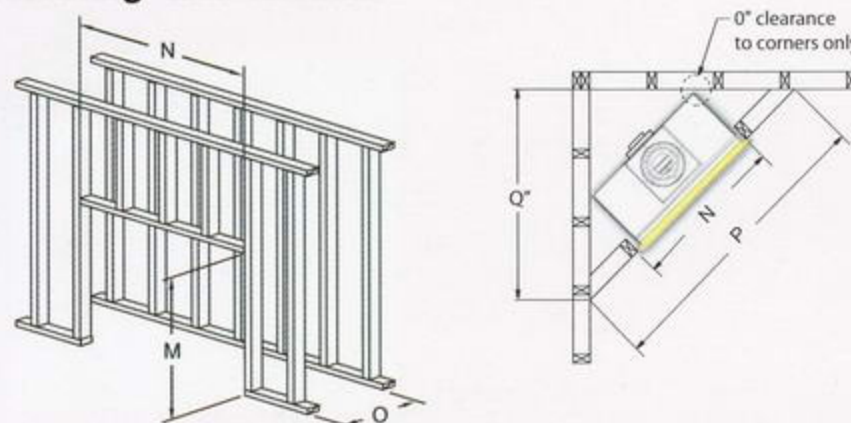

framing dimensions